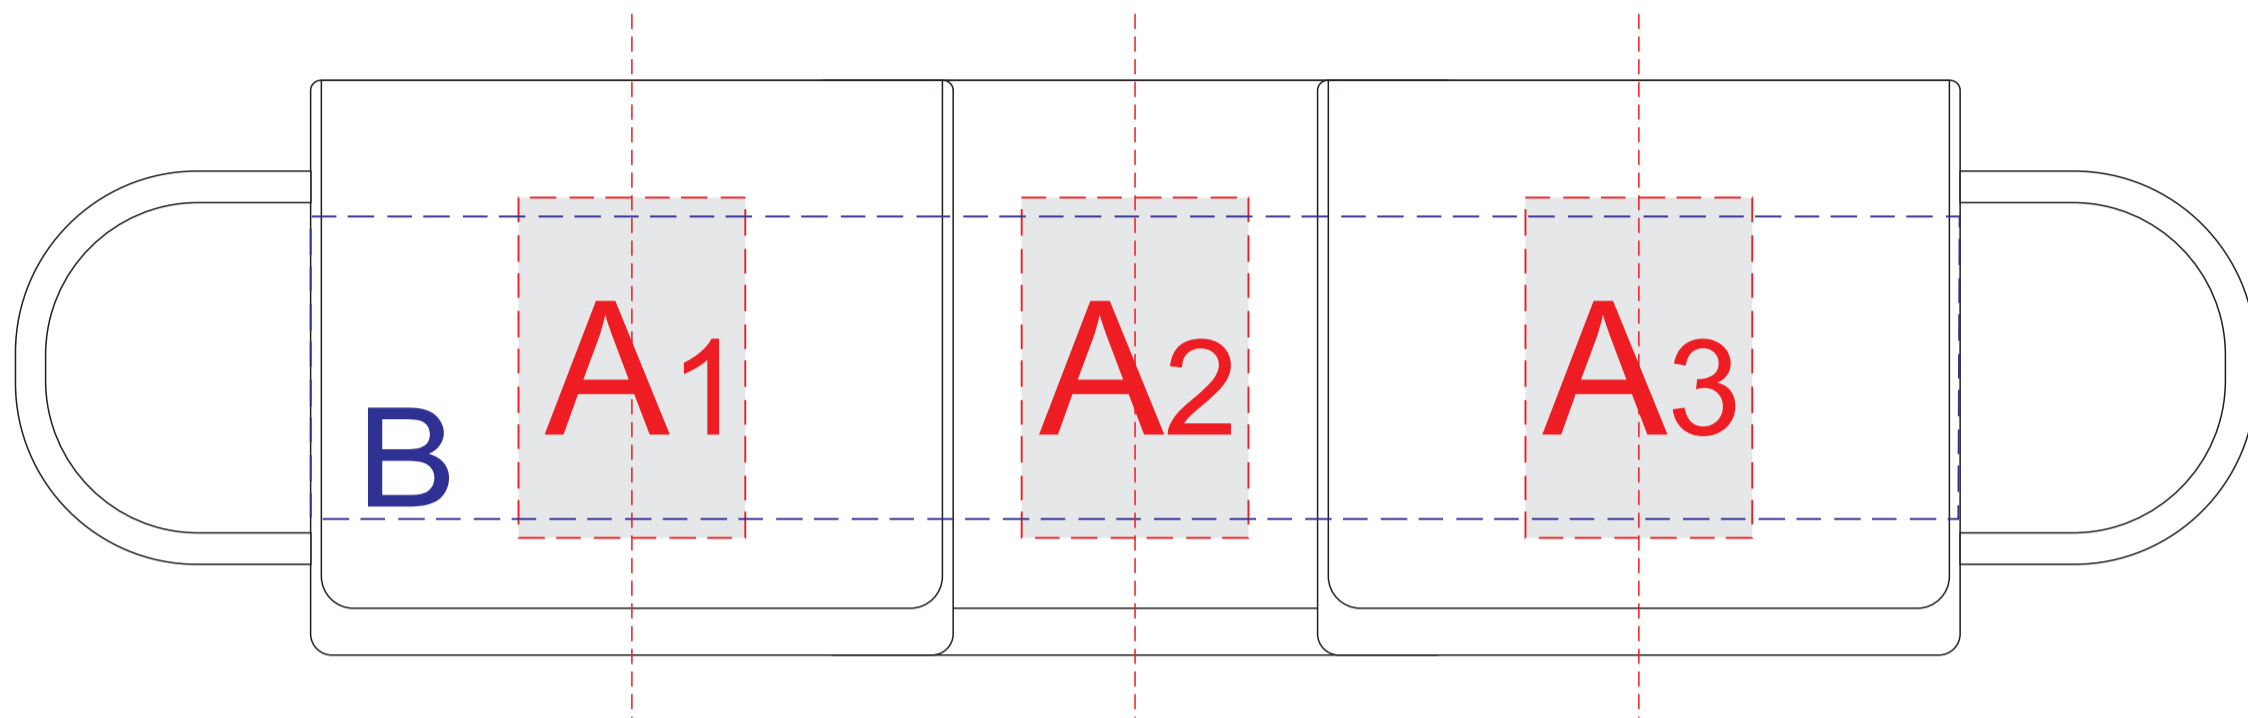

Арт. 887340

ручка слева

ручка сзади

ручка справа

A	Вид нанесения	Макс площадь (Ш*В)
	Тампопечать	30x45мм
B	Вид нанесения	Макс площадь (Ш*В)
	Холодная деколь	220x40мм