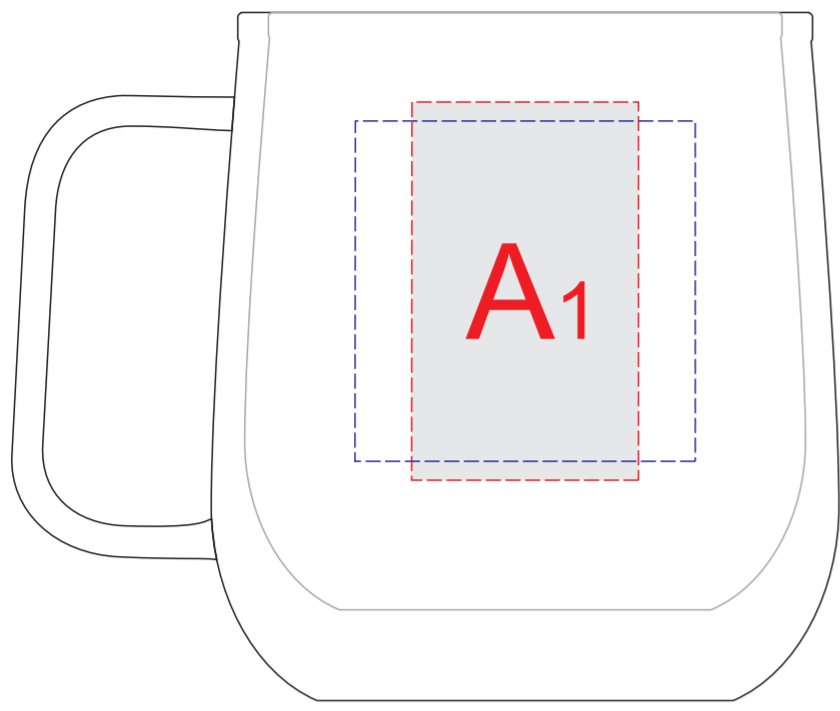

ручка слева

ручка сзади

ручка справа

<b>A</b>	<b>Вид нанесения</b>	<b>Макс площадь (Ш*В)</b>
	Тампопечать	30x50мм
	Деколь	45x45мм

<b>B</b>	<b>Вид нанесения</b>	<b>Макс площадь (Ш*В)</b>
	Деколь	180x30мм