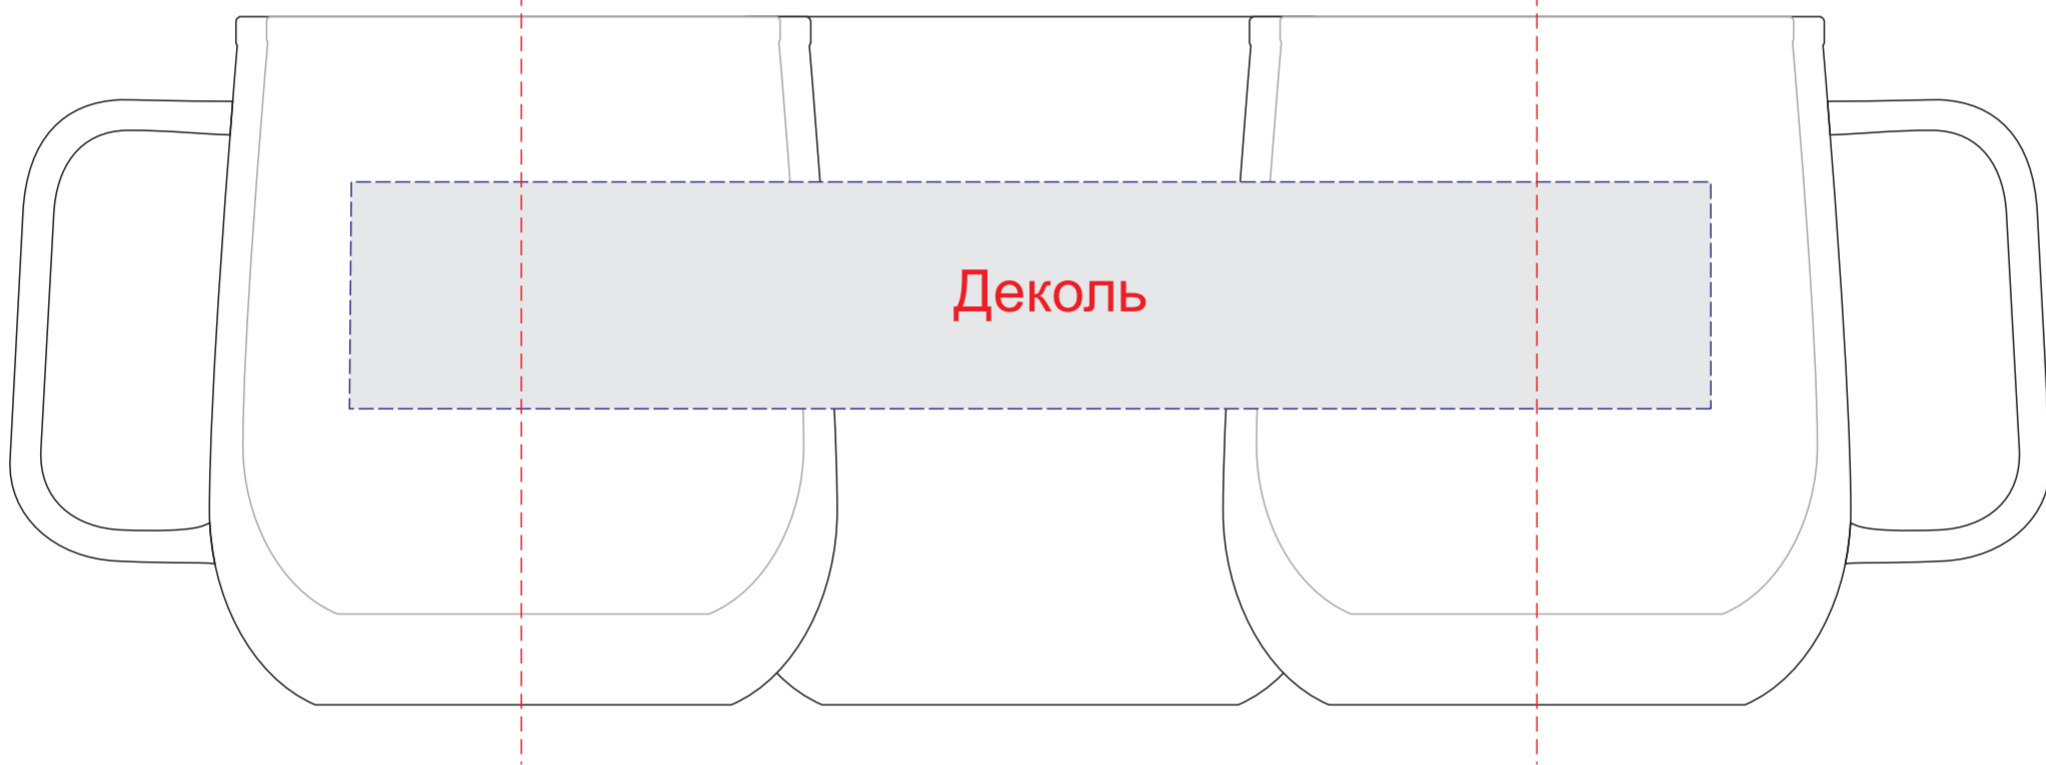

ручка слева

ручка сзади

ручка справа

<b>A</b>	<b>Вид нанесения</b>	<b>Макс площадь (Ш*В)</b>
	Тампопечать	30x50мм
	Деколь	45x45мм

<b>B</b>	<b>Вид нанесения</b>	<b>Макс площадь (Ш*В)</b>
	Деколь	180x30мм