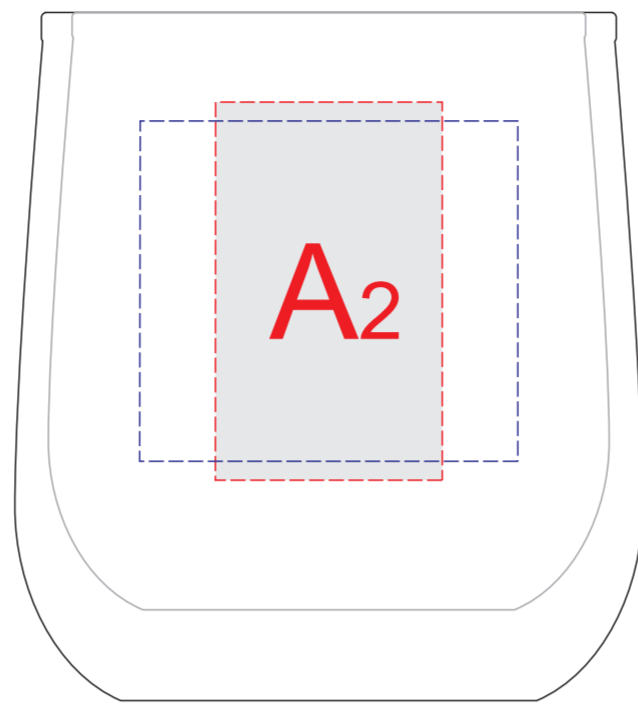

ручка слева

ручка сзади

ручка справа

<b>A</b>	<b>Вид нанесения</b>	<b>Макс площадь (Ш*В)</b>
	Тампопечать	30x50мм
	Деколь	45x45мм

<b>B</b>	<b>Вид нанесения</b>	<b>Макс площадь (Ш*В)</b>
	Деколь	180x30мм