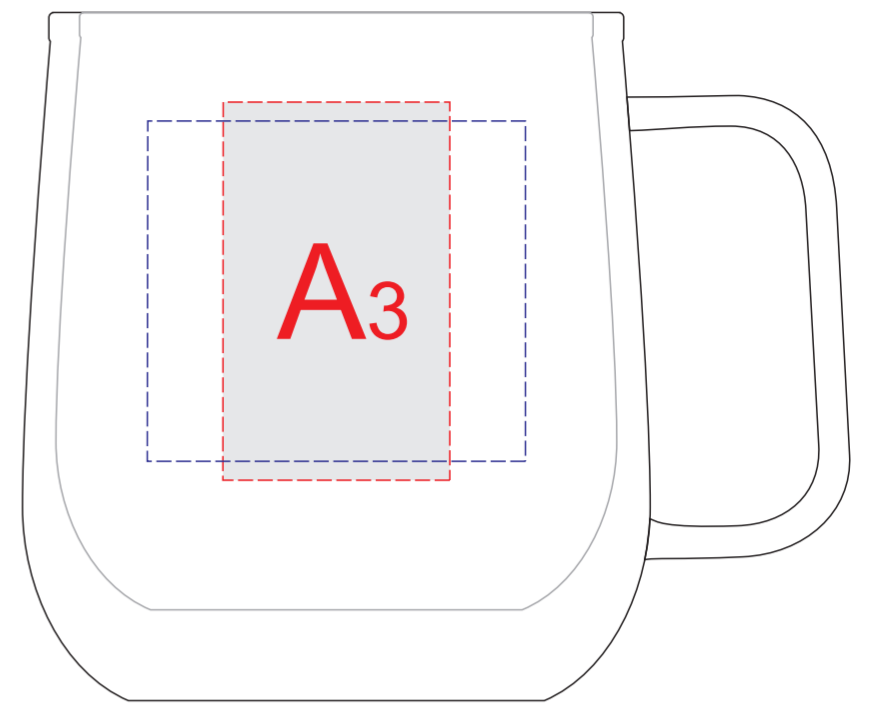

ручка слева

ручка сзади

ручка справа

<b>A</b>	<b>Вид нанесения</b>	<b>Макс площадь (Ш*В)</b>
	Тампопечать	30x50мм
	Деколь	45x45мм

<b>B</b>	<b>Вид нанесения</b>	<b>Макс площадь (Ш*В)</b>
	Деколь	180x30мм