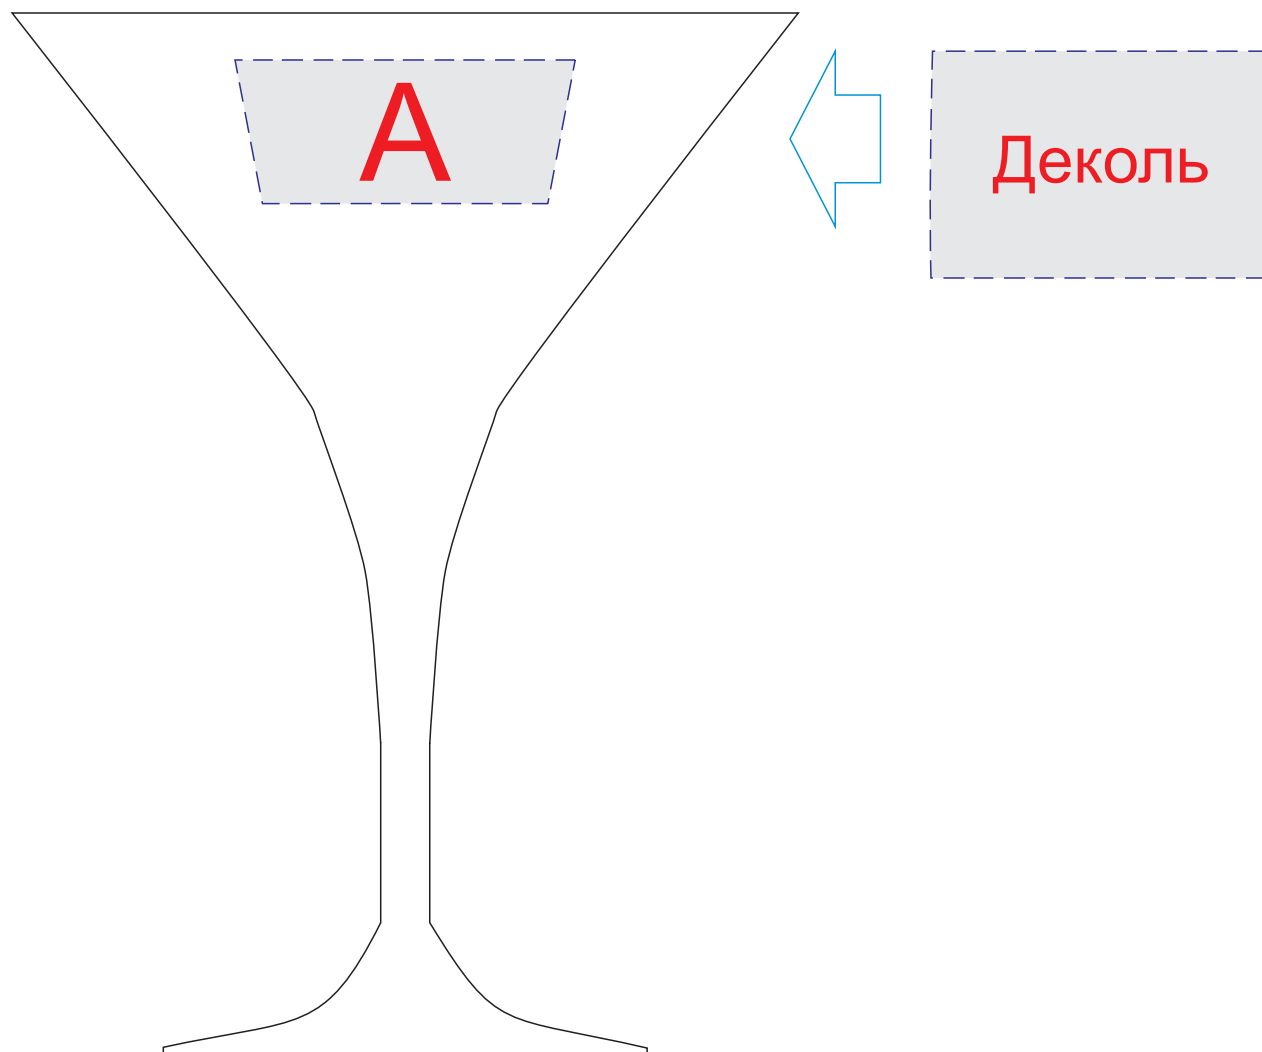

Арт. 4500498

А	Вид нанесения	Макс площадь (Ш*В)
	Деколь (горячая)	45x30мм