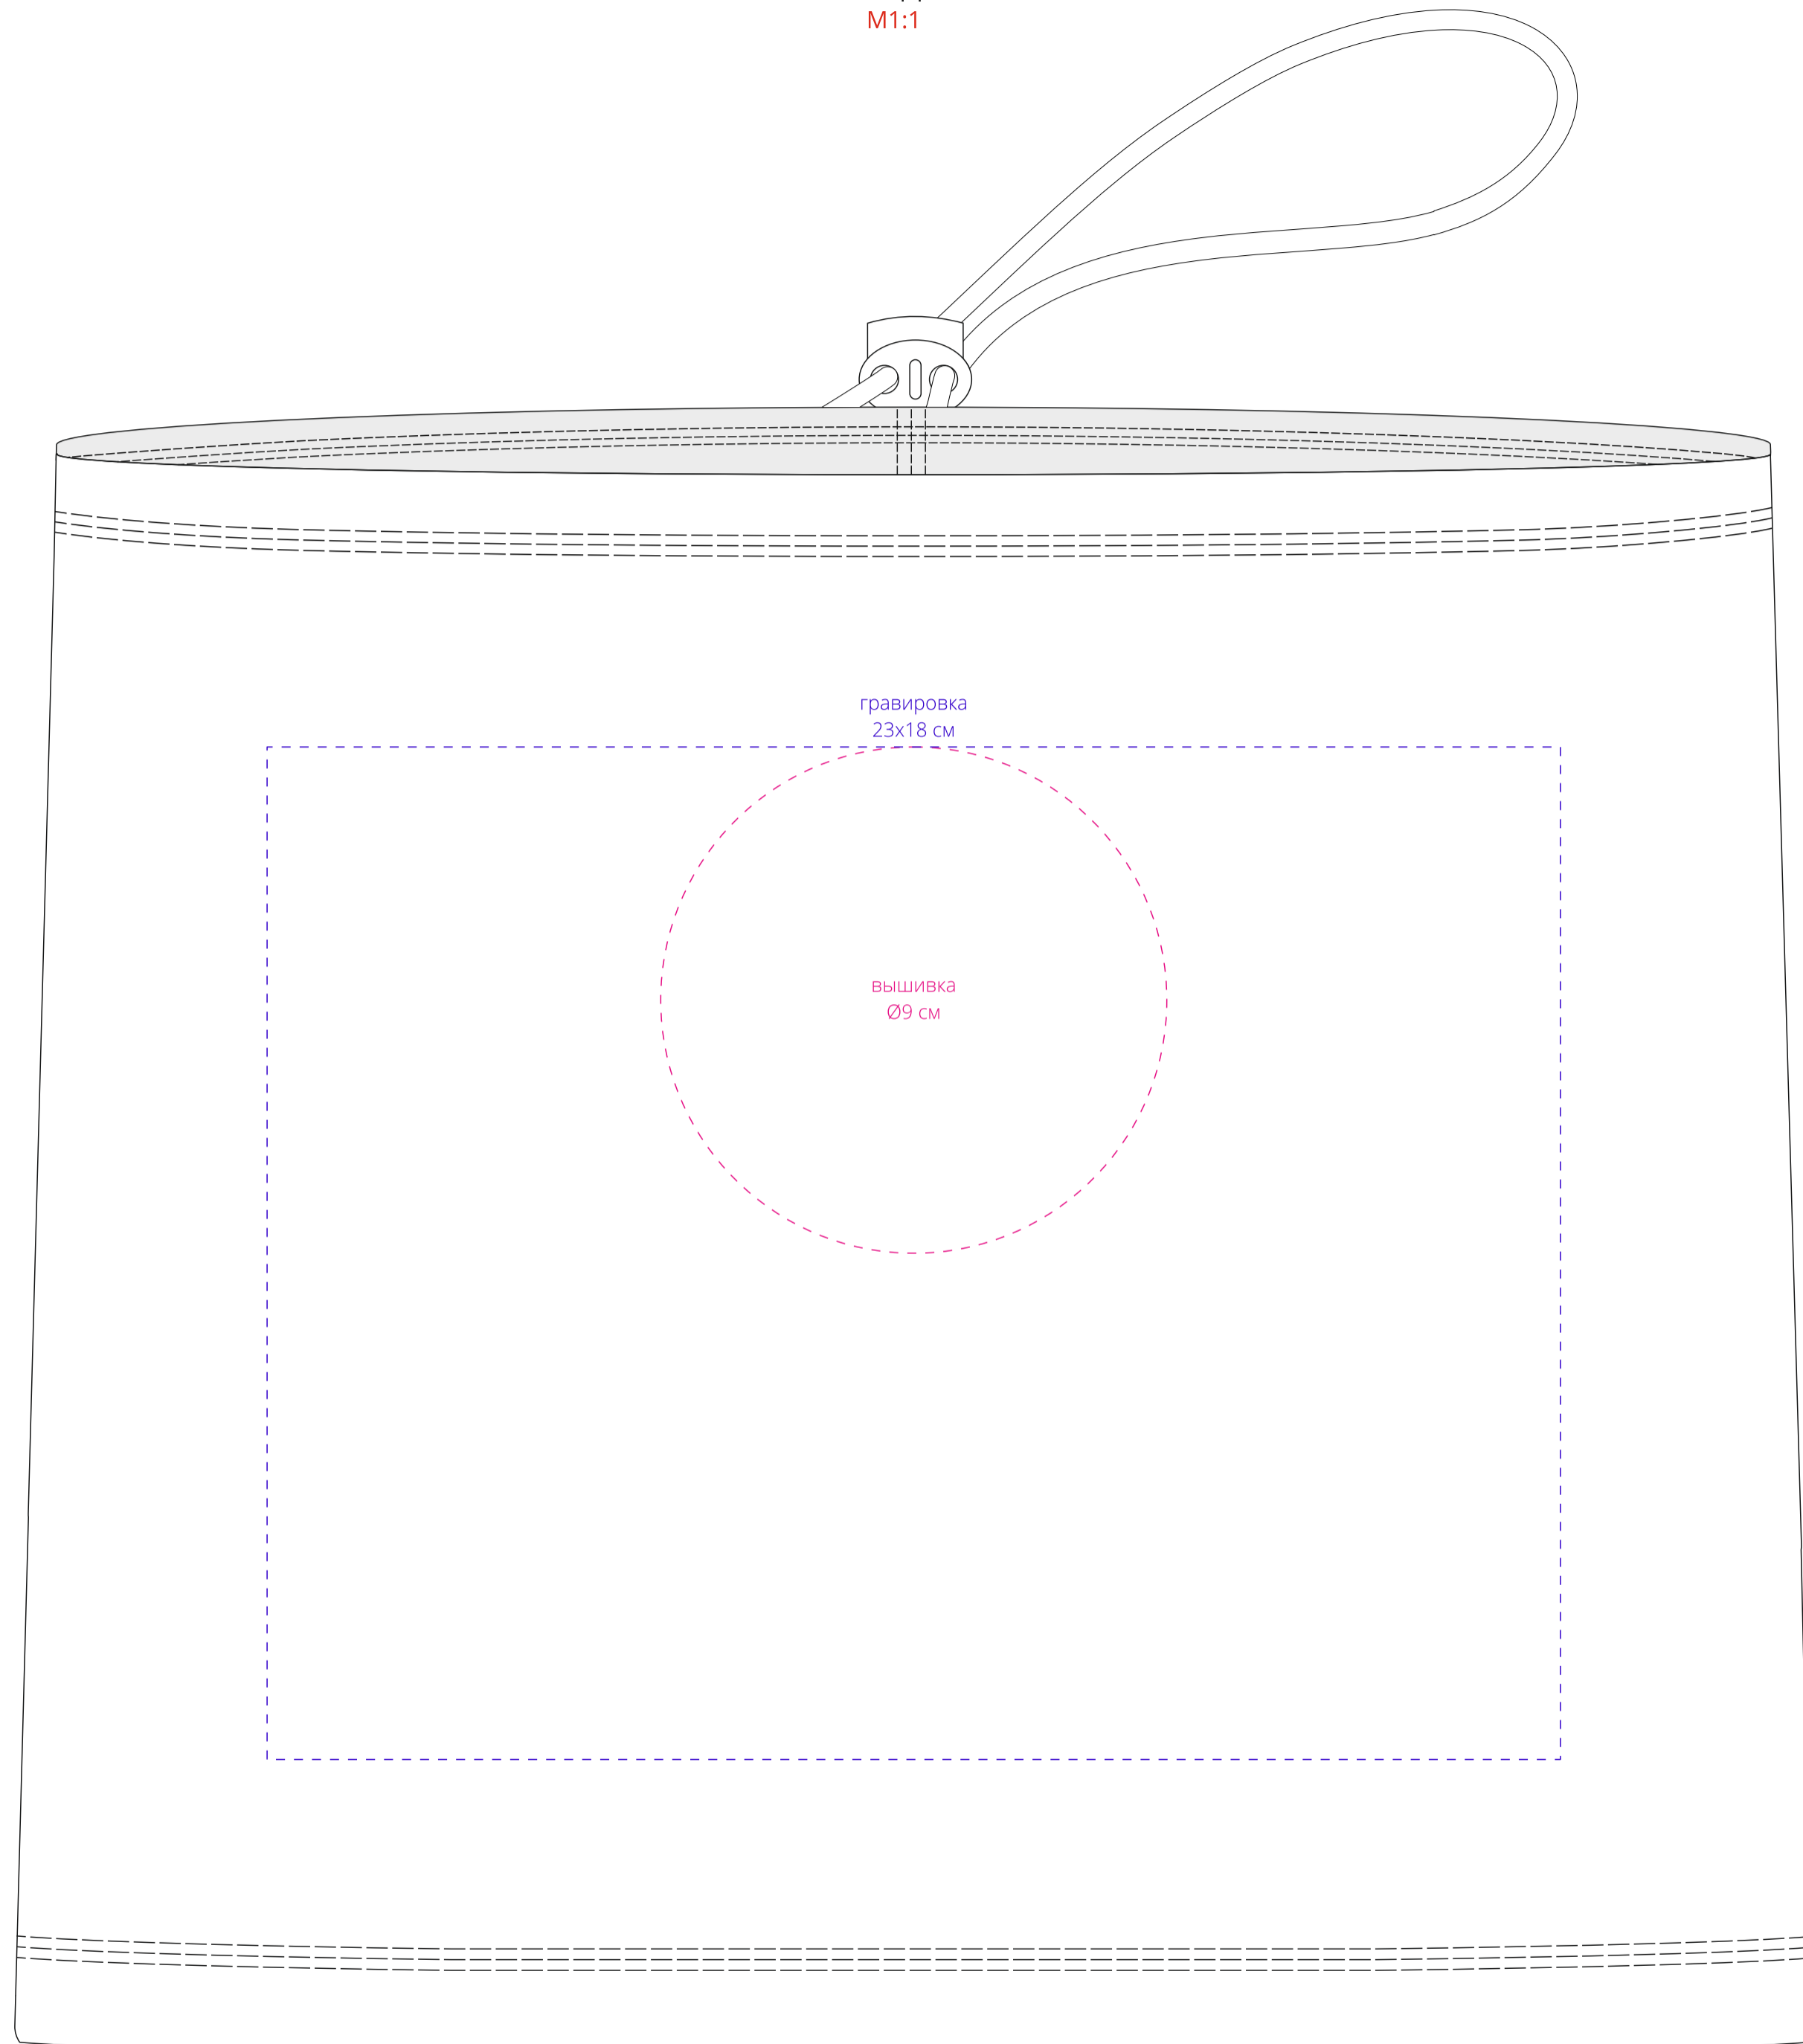

Арт. 15736
Бафф Nesse
M1:1

гравировка
23x18 см

вышивка
Ø9 см

лицо