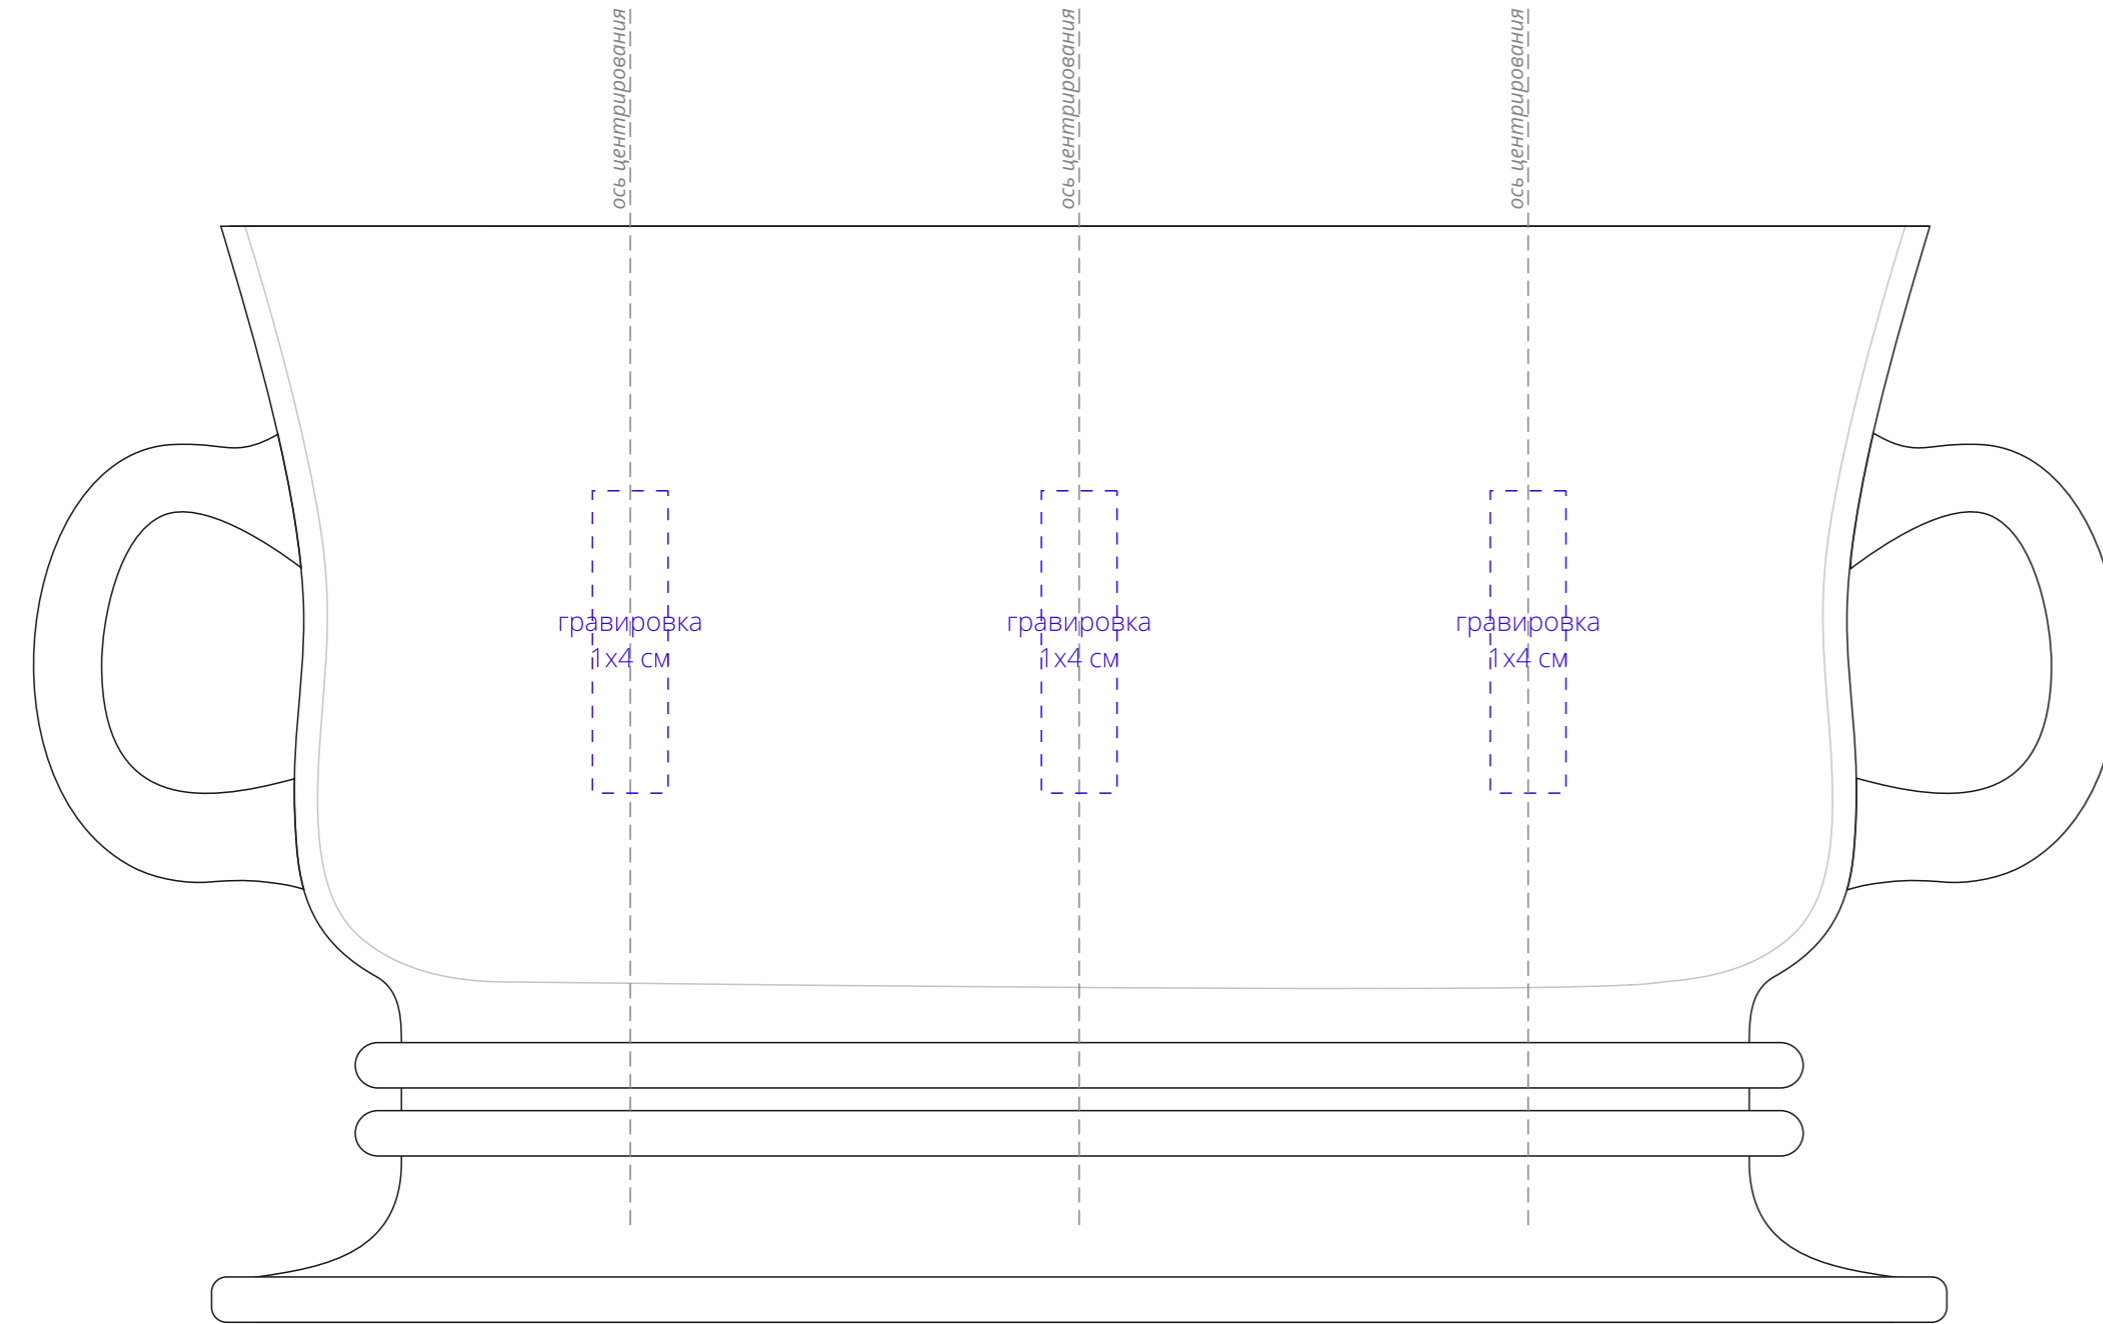

Арт. 10272
Кружка для глнтвейна и коктейлей Pub
M1:1

по периметру