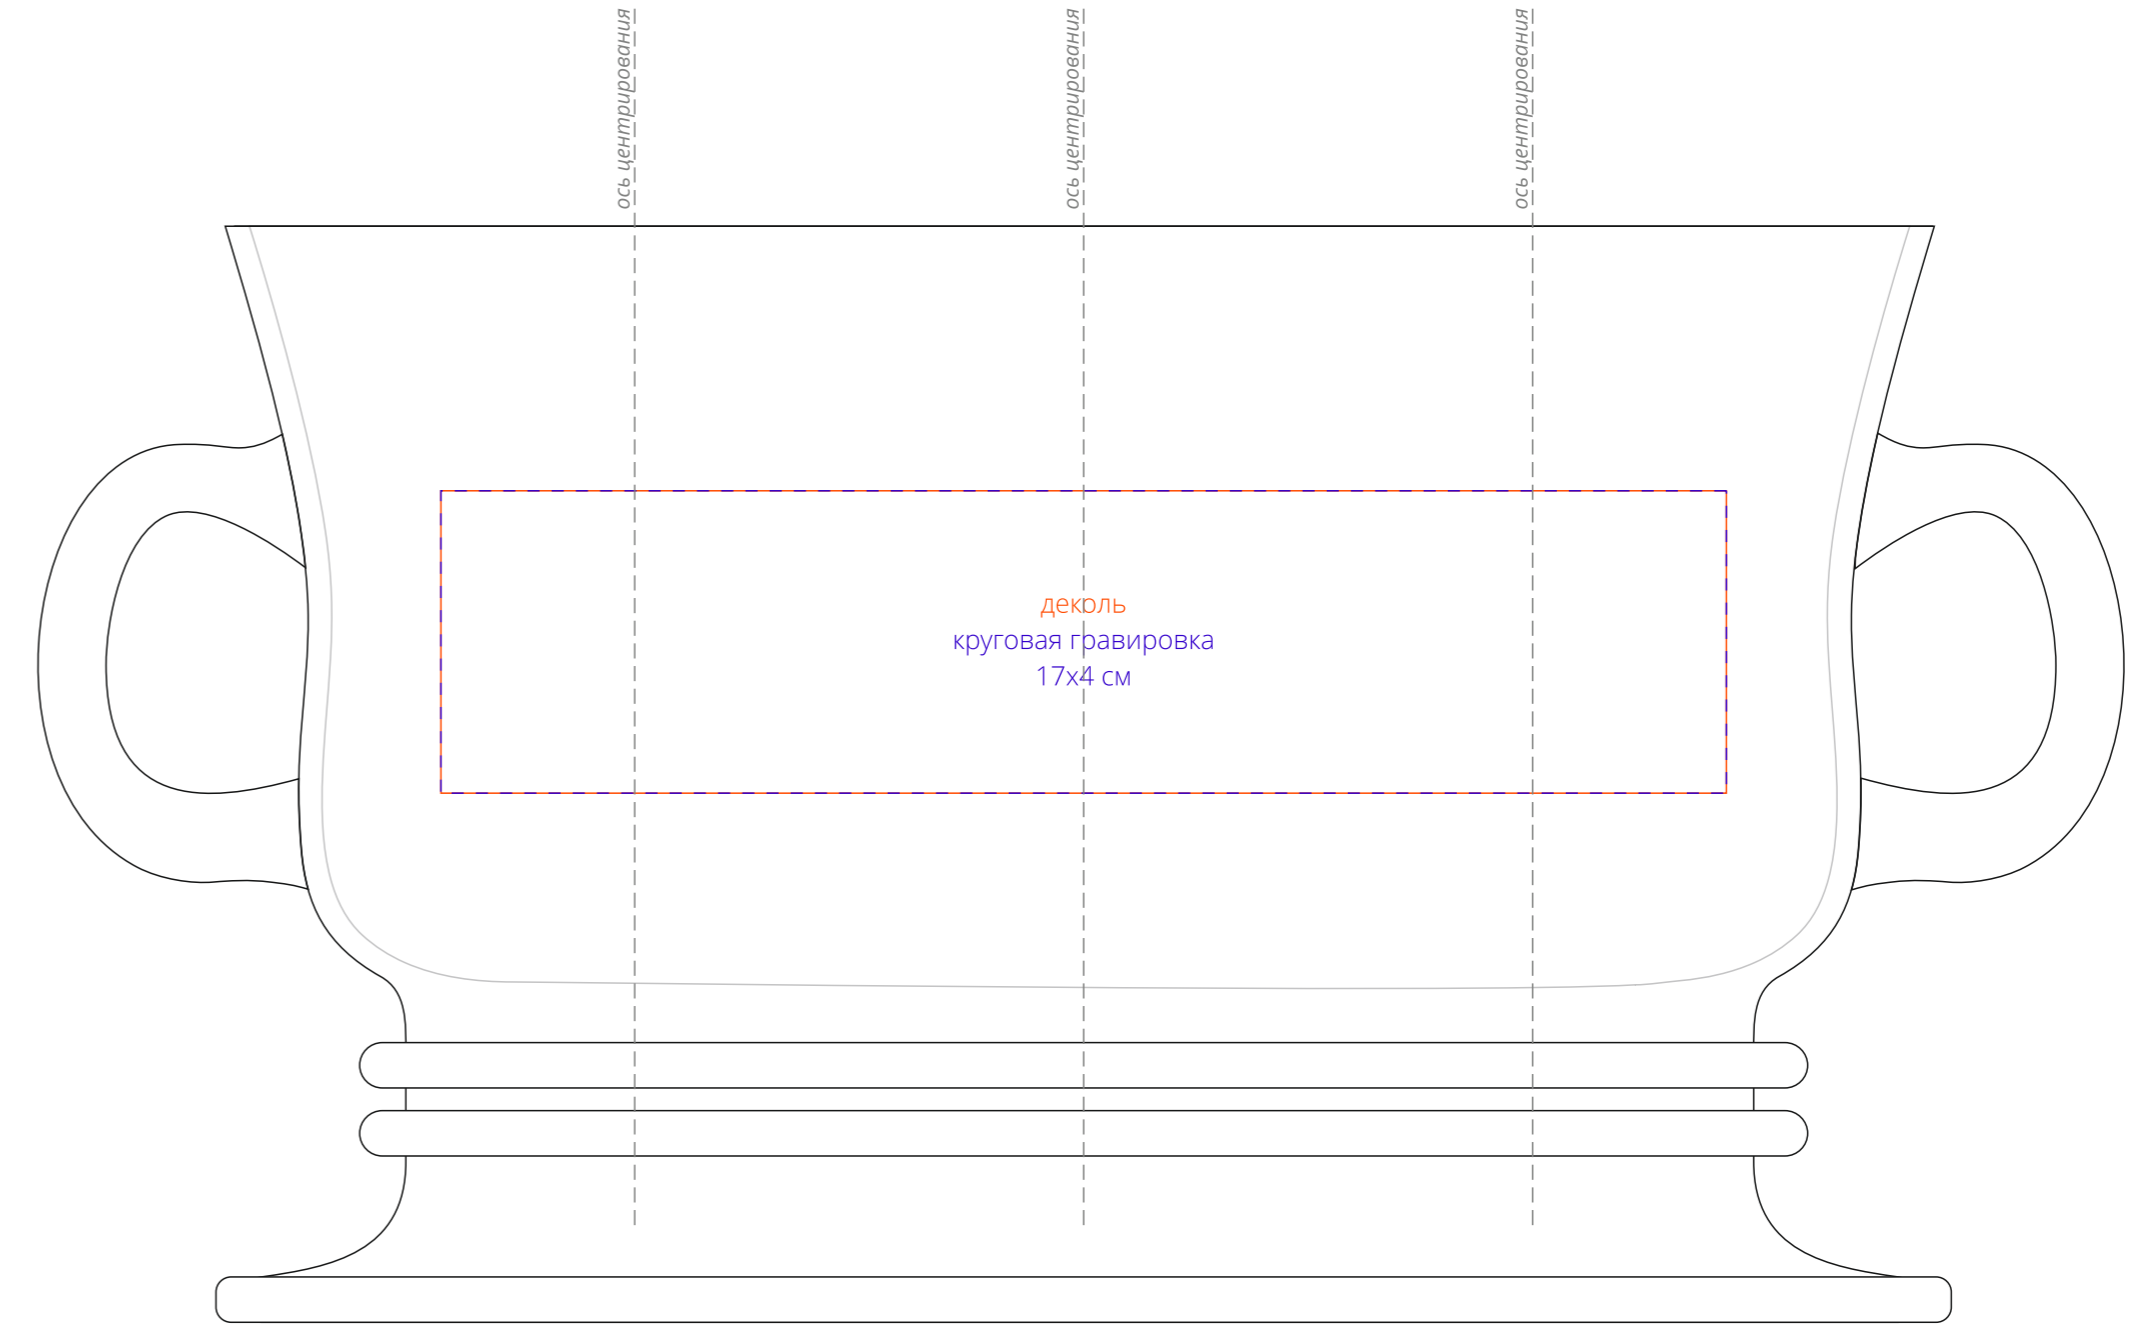

Арт. 10272
Кружка для глнтвейна и коктейлей Pub
M1:1

по периметру