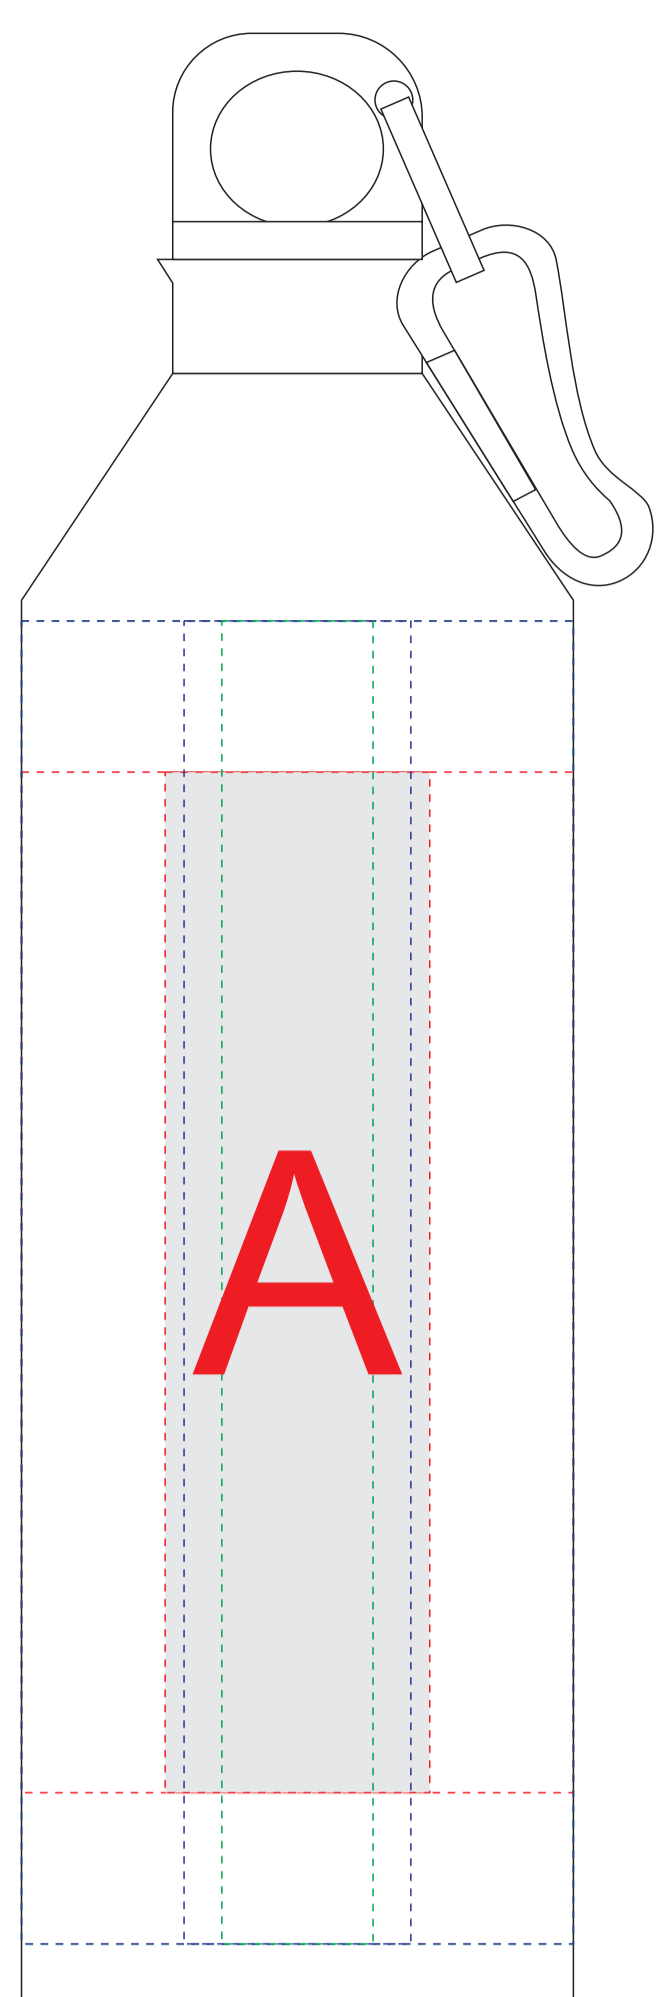

Внимание!

Позиционирование крышки и карабина по отношению к логотипу невозможно ввиду технических особенностей изделия и процесса печати!

Внимание! Круговая гравировка и круговая трафаретная печать не стыкуются.

A	Вид нанесения	Макс площадь (Ш*В)
	Тампопечать	35x50мм
	Круговая трафаретная печать	220x135мм
	Гравировка	30x100мм
	Круговая гравировка (для 10029701)	229x99мм
	Круговая гравировка (для всех, кроме 10029701)	229x150мм
	Уф-печать	20x175мм
	Круговая уф-печать	229,22x175мм